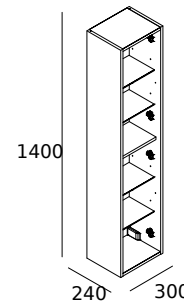

ATTILA

600/800/1000/1200
PROFONDEUR 45

EXPO
côté sud

PLOMBIS
ROGNONAS BEUCAIRE
04.90.909.452 04.66.01.03.02

BLEU ROUGE
PLOMBIS SANIMAT
NIMES
04.66.38.00.57

www.expo-cotesud.com

COLONNE ATTILA

Laque blanche
haute brillance

Chêne Ostippo

Chêne Eternity

235€

Série Promo

		Laque blanche haute brillance	Chêne Ostippo	Chêne Eternity	€
Meuble 600	ENSEMBLE COMPLET*	84936	84938	84940	493
	Meuble + Vasque	84937	84939	84941	368
Meuble 800	ENSEMBLE COMPLET*	84942	84944	84946	534
	Meuble + Vasque	84943	84945	84947	409
Meuble 1000	ENSEMBLE COMPLET*	84948	84950	84952	647
	Meuble + Vasque	84949	84951	84953	499
2 meubles de 600	ENSEMBLE COMPLET*	84954	84956	84958	1063
	Meuble + Vasque	84955	84957	84959	853

Séparateur de tiroirs (option)

Meuble 600
cod. 85228

72€

**Poignées pour meubles
600 (1 uds)**
cod. 87482

17€

**Poignées pour
colonne Attila**
cod. 87488

25€

* L'ensemble complet est composé d'un meuble, d'un vasque en porcelaine, d'un miroir et d'une applique LED.