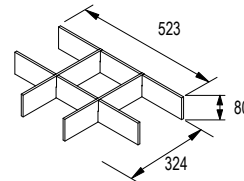

Séparateur de tiroirs (option)

Meuble 600
cod. 85228

72€

**Poignées pour meubles
600 (1 uds)**
cod. 87482

17€

**Poignées pour
colonne Attila**
cod. 87488

25€

* L'ensemble complet est composé d'un meuble, d'un vasque en porcelaine, d'un miroir et d'une applique LED.